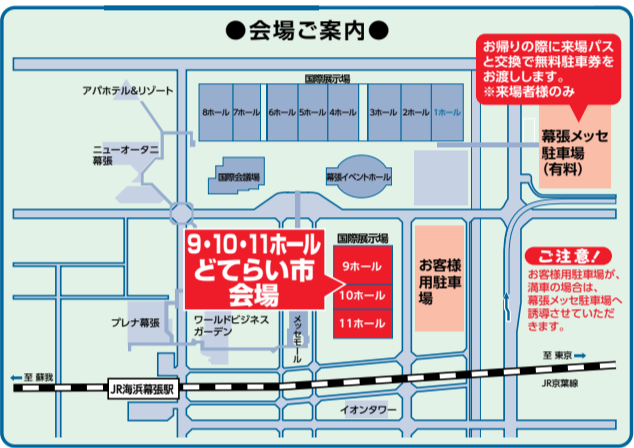

# どてらい市

21(金) 22(土)  
10:00AM~5:00PM 9:30AM~4:00PM

幕張メッセ・国際展示場  
9、10、11ホール 千葉県千葉市美浜区中瀬2-

**22日 プログラミングクエスト**

参加無料 随時受付

勇者ロボットをプログラムで動かして、魔王を退治しよう!

達成の景品として、先着200名に下記をプレゼント! (無くなり次第終了)

※混雑時は時間指定の整理券を発行いたします。

**電動キックボード & 電動アシスト自転車 体験試乗会**

電動モビリティの世界最大手メーカー YADEAの電動キックボードと電動アシスト自転車が体験試乗できます

●会場ご案内●

9・10・11ホール どてらい市会場

※お預りの際に乗場バスと交換で無料駐車券をお渡しします。 ※来場者様のみ

※注意! お客さま専用駐車場の混雑時は、周辺駐車場へお誘い合わせいたします。

**駄菓子コーナー** 小学生以下のお子様

**屋台コーナー** ご商談の合間に、お好みドリンク、軽食でお過ごしください。

はずれ無し、全員に当たる!